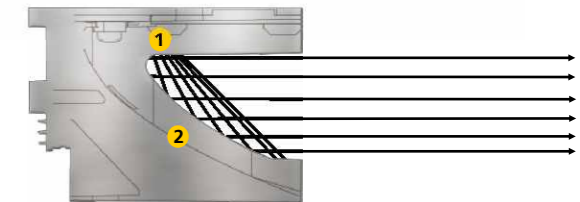

- 1 LEDs der letzten Generation.
- 2 Der parabolische Reflektor maximiert die LED-Lichtintensität.

Der Legend kann einfachst in Minuten direkt auf dem Fahrzeugdach, ohne Demontage, rekonfiguriert werden.