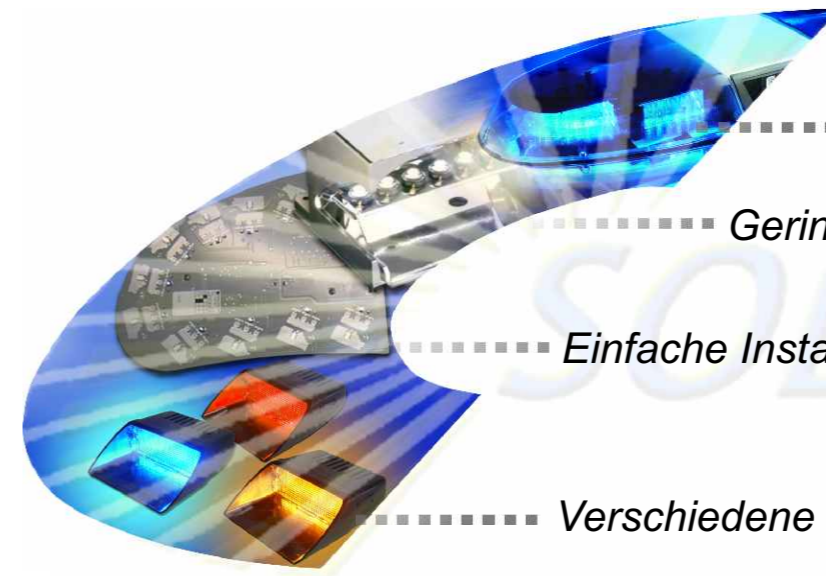

**ROC SOLARIS TECHNOLOGIE (Reliable Onboard Circuitry).** ROC Technologie eliminiert 85% aller potentiellen Fehlerquellen im Lichtbalken, reduziert Reparaturkosten und steigert die Einsatzfähigkeit der Sonderfahrzeuge. ROC vereinigt alle elektrischen Komponenten in wenigen Bauteilen um Steckverbindungen, wie sie in herkömmlichen Lichtbalken zu finden sind, zu verringern.

**KOSTENERSPARNIS.** Geringerer Treibstoffverbrauch dank seinem flachen Profil und verbesserter Aerodynamik. Weiterhin reduziert die ROC Technology Reparaturkosten und ermöglicht mehr Einsatzzeit der Fahrzeuge auf der Straße.

## Zulassungen

Blaue, gelbe und rote Lichtbalken erfüllen die Vorgaben der R65 Klasse 1 (Blau, rot und gelb) und Klasse 2 (Blau und rot). Alle Modelle erfüllen die Vorgaben der europäischen Direktive zur elektromagnetischen Verträglichkeit 2004/104.  
**IP Schutzklasse Ip66.**

## Verfügbare Farben

Einfache Blitzmusterumstellung mittels Magnet.

Der Legend 24" eignet sich perfekt bei Schwertransporten.

Hohe Intensität

Geringer Stromverbrauch

Einfache Installation

Verschiedene Blitzmuster