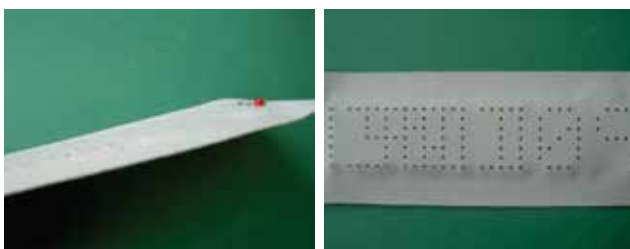

EMERGENCY PRODUCTS VON FEDERAL SIGNAL - GEFAHRENSIGNALISATION FÜR EINSATZ- UND SONDERFAHRZEUGE

SONNENBLENDENMATRIX „STOP POLIZEI“

Extra flaches Sonnenblenden-Matrix mit leistungsstarken SMD-LEDs für Einsatz- und Sonderfahrzeuge.

Einfache Anbringung durch Aufkleben auf die Sonnenblende und Anschluss an den Kabelbaum.

Texte in Spiegelschrift:

STOP – POLIZEI oder STOP – POLICE mit oder ohne Schalter erhältlich!

Breite	600mm
Höhe	240mm
Tiefe	2mm
Gewicht	ca. 400g
Befestigung	Einfaches Ankleben
Kennleuchten	SMD LEDs
Stromverbrauch	ca. 1-2 Ampere
Betriebsspannung	12V, Anschluss über Kabelbaum
Systempreis	600,00 € (netto)